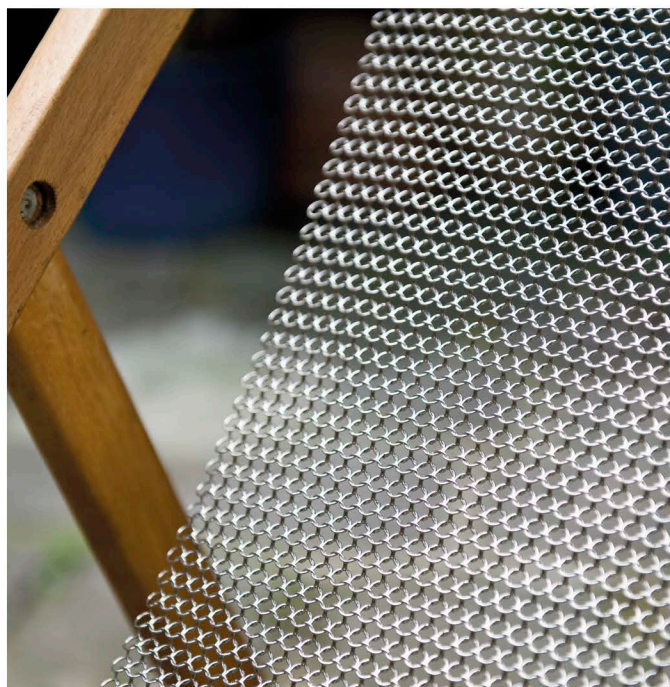

Grâce à la cotte de mailles **FOIN®** la chaise longue traditionnelle retrouve une seconde vie, originale et qualitative. Elle peut rester sans crainte à l'extérieur, l'inox ne rouille pas !

TOILE DE TRANSAT

Chainex 127 x42 cm
Réf 24054/603/302
EAN13 - 360131001369
Poids 1,3 kg

Cotte de mailles : large (Chainex)
Matière : inox
Entretien : nettoyage à l'eau savonneuse
Origine : 100% fabrication française
Conditionnement : boîte 3,8 x 18,3 x 24,6 cm

photos © Bruno Clergue