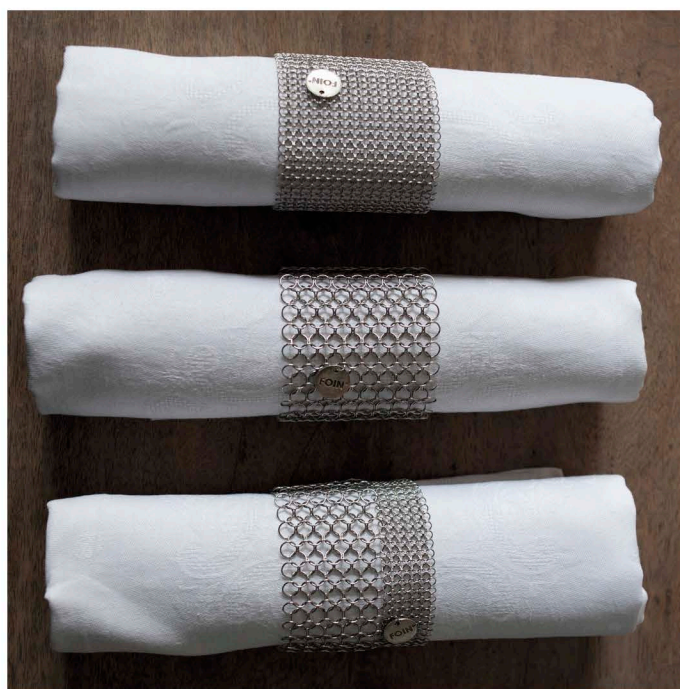

FOIN® COTTE DE MAILLES déploie tout son raffinement et son savoir faire pour donner un air de fête aux petites et aux grandes tables.
L'association de mailles fines et larges est mise en valeur dans un magnifique effet "couture".
Produits assortis : les chemins et sets de table

Création Pascale Lion pour **FOIN®** COTTE DE MAILLES

RONDS DE SERVIETTE

Réf 24052/849/302

EAN13 - 360131001348

Poids 166 g

Lot de 6 pièces

Cotte de mailles : fine (SL) ou large (Chainex)

Matière : inox

Entretien : nettoyage à l'eau savonneuse

Origine : 100% fabrication française

Conditionnement : boîte 3,8 x 18,3 x 24,6 cm

photos © Bruno Clergue