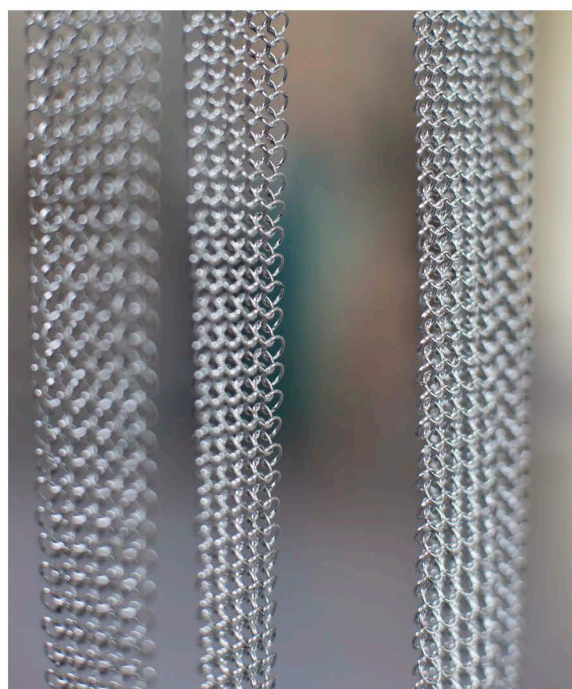

FOIN® COTTE DE MAILLES propose la fluidité de sa maille fine pour ce classique revisité, qui sépare en toute légèreté, pour le plaisir de se jouer des transparences et des lumières. Traverser cette portière est une caresse !

Autres produits : Voir notre gamme de panneaux prêt à poser

Création Pascale Lion pour **FOIN®** COTTE DE MAILLES

PORTIÈRE RUBANS

SL 190 x 73 cm

Réf 24052/856/302

EAN13 - 360131001368

Poids 3,4 kg

Cotte de mailles : fine (SL)

Matière : inox

Entretien : nettoyage à l'eau savonneuse

Origine : 100% fabrication française

Conditionnement : boîte 3,8 x 18,3 x 24,6 cm

photos © Bruno Clergue